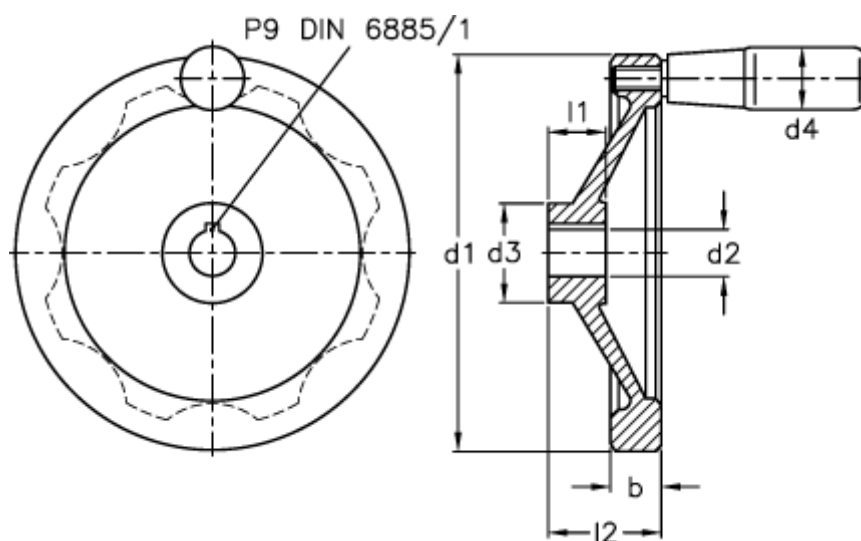

Varenummer: 20341299
Beskrivelse: E+G Håndhjul
GN321-125-K12-R

Mål

b	= 15.0
d1	= 125
d2 H7	= 12
d3	= 31
d4	= 23
l1	= 18
l2 ca.	= 33